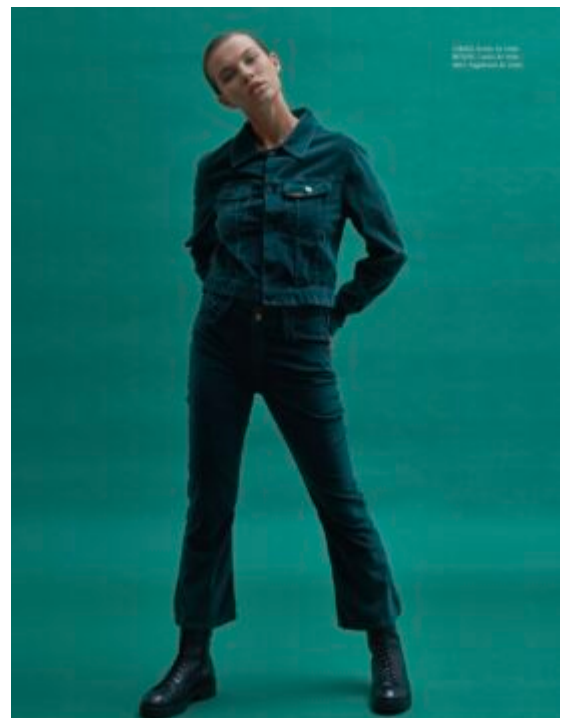

TRUE MODELS

Tia Mallia

173 | 83 / 60 / 87 / 39 | Light Brown / Blue

TRUE MODELS

Tia Mallia

173 | 83 / 60 / 87 / 39 | Light Brown / Blue

TRUE MODELS

FRANCE | 168 cm | 50 kg

FRANCE | 168 cm | 50 kg

Tia Mallia

173 | 83 / 60 / 87 / 39 | Light Brown / Blue

TRUE MODELS

Tia Mallia

173 | 83 / 60 / 87 / 39 | Light Brown / Blue